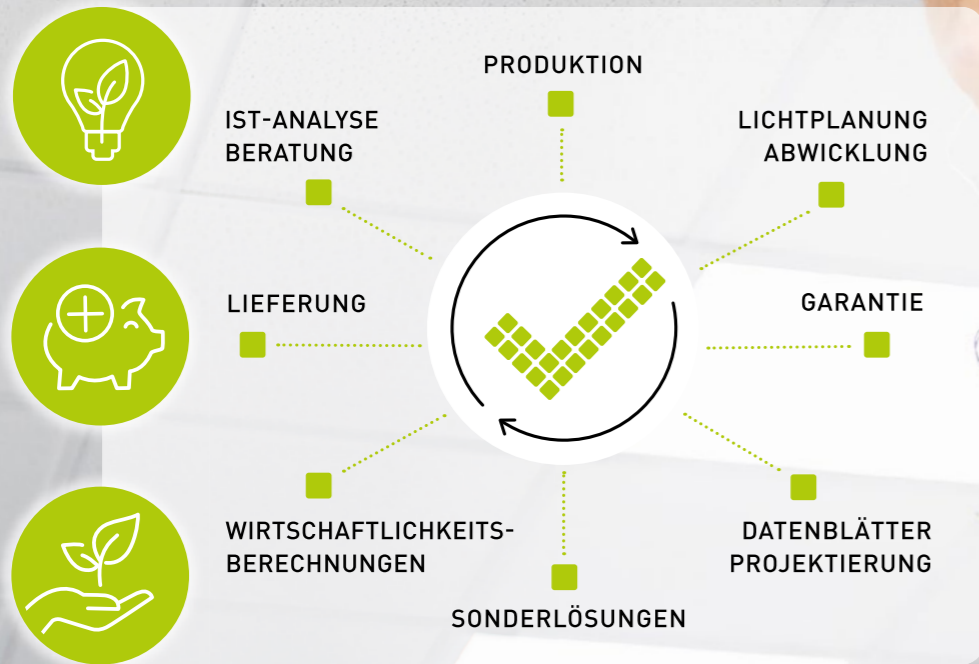

Foto: Be.A.Star-Productions

GO GREEN

MIT SANIERUNGSLÖSUNGEN VOM PROFI

VON PLUG & PLAY BIS ZU KOMPLEXEN LÖSUNGEN

Lenneper plant ganzheitliche Beleuchtungskonzepte bis ins Detail und bietet von einfachen Plug-&-Play-Sanierungsleuchten bis zu komplexen Projektlösungen ein umfassendes Angebot. Ebenso ist ein breites Sortiment an Standardleuchten verfügbar. Durch langjährige Erfahrung mit verschiedensten Deckensystemen ist auch zu diesem Thema eine hohe Expertise gegeben.